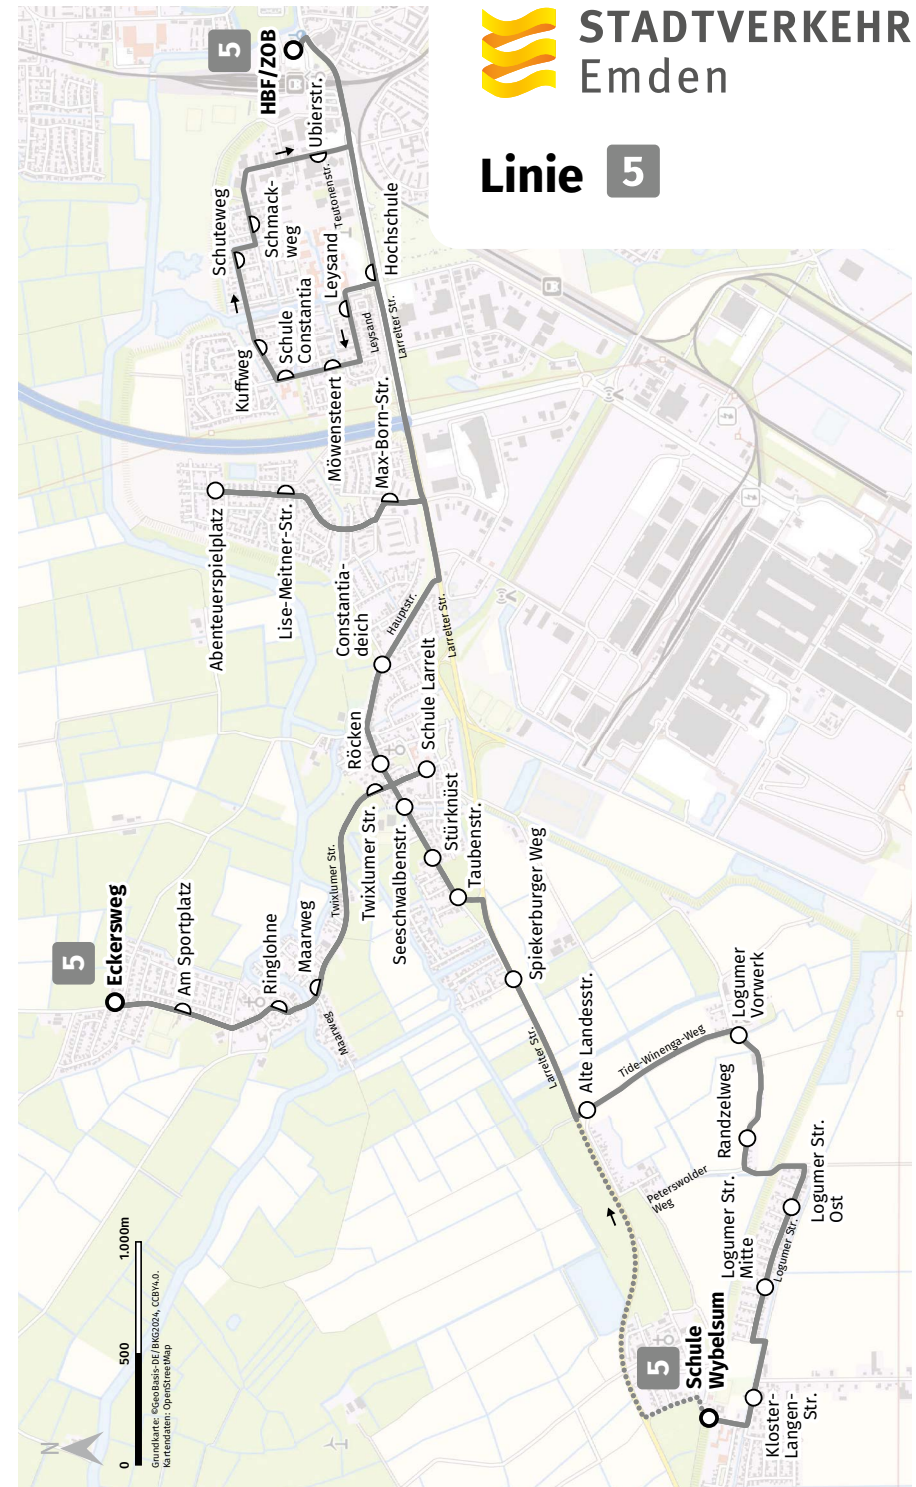

Emden Hbf/ZOB – Wybelsum

Mo. – Fr. | Wybelsum | ab Hbf	S	S
Emden Hbf/ZOB	07:10	08:00
Hochschule	07:12	08:02
Max-Born-Straße	07:14	08:04
Lise-Meitner-Straße	07:16	08:06
Abenteuerspielplatz	07:17	08:07
Constantiadeich	07:21	08:11
Röcken	07:22	08:12
an Schule Larrelt	07:23	08:13
ab Schule Larrelt	07:25	08:14
Seeschwalbenstraße	|	08:15
Stürknüst	|	08:16
Taubenstraße	|	08:17
Spiekerburger Weg	|	08:18
Alte Landesstraße	|	08:19
Logumer Vorwerk	|	08:20
Randzelweg	|	08:21
Logumer Straße Ost	|	08:22
Logumer Straße Mitte	|	08:23
Kloster-Langen-Straße	|	08:24
Schule Wybelsum	07:33	08:26

**FAHRPLANER-APP
DES VBN**

Plane deine Verbindung auch mit der elektronischen Fahrplanauskunft! Scanne einfach den QR-Code und lade dir die Fahrplaner-App des VBN auf dein mobiles Endgerät!

Am 24.12. und 31.12. verkehren die Linien nach Samstagsfahrplan und nur bis ca. 15:00 Uhr. Danach findet kein Linienverkehr mehr statt.