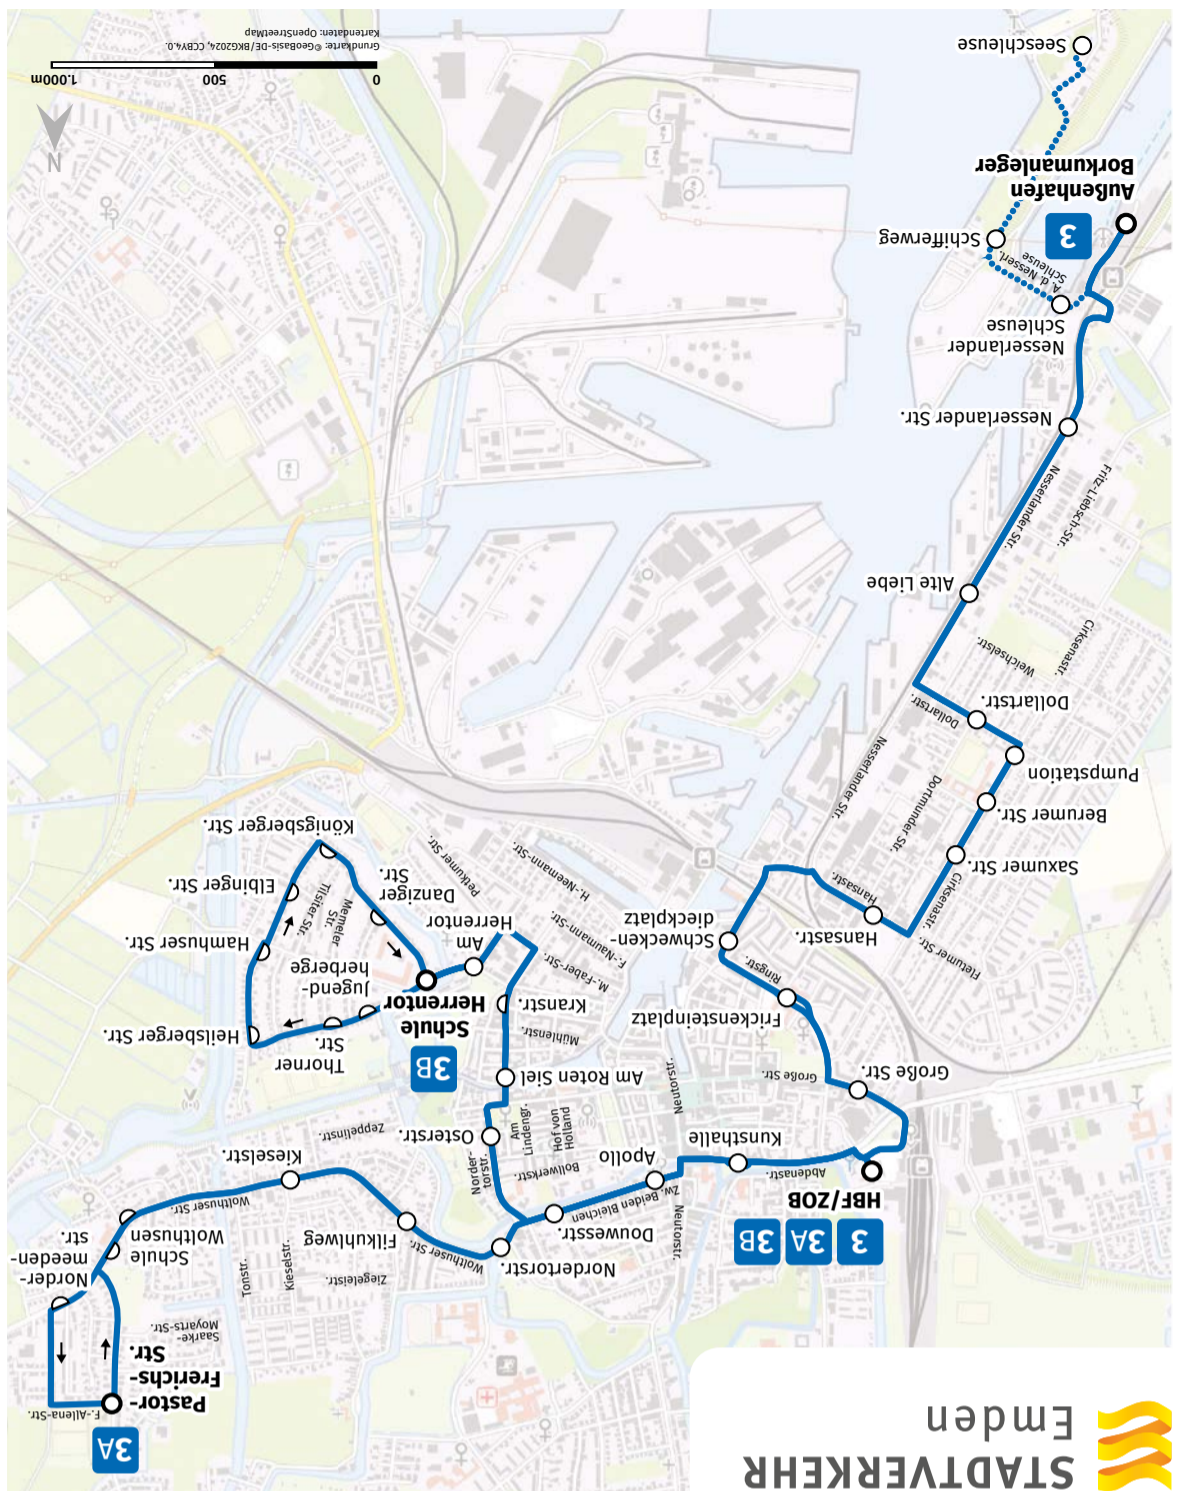

Plane deine Verbindung auch mit der elektronischen Fahrplanauskunft! Scanne einfach den QR-Code und lade dir die Fahrplaner-App des VBN auf dein mobiles Endgerät!

FAHRPLANER-APP DES VBN

Linie 3 3A 3B

STADTVERKEHR Emden

Sa. | Außenhafen Borkumanleger | ab Hbf 🕒 06:55 – 14:55 Uhr

Emden Hbf/ZOB	06:55	07:25	07:55	08:25	08:55	13:25	13:55	14:25	14:55
Große Straße	06:56	07:26	07:56	08:26	08:56	13:26	13:56	14:26	14:56
Frickensteinplatz	06:57	07:27	07:57	08:27	08:57	13:27	13:57	14:27	14:57
Schweckendieckplatz	06:58	07:28	07:58	08:28	08:58	13:28	13:58	14:28	14:58
Hansastraße	07:00	07:30	08:00	08:30	09:00	13:30	14:00	14:30	15:00
Saxumer Straße	07:01	07:31	08:01	08:31	09:01	13:31	14:01	14:31	15:01
Berumer Straße	07:01	07:31	08:01	08:31	09:01	13:31	14:01	14:31	15:01
Pumpstation	07:02	07:32	08:02	08:32	09:02	13:32	14:02	14:32	15:02
Dollartstraße	07:03	07:33	08:03	08:33	09:03	13:33	14:03	14:33	15:03
Alte Liebe	07:04	07:34	08:04	08:34	09:04	13:34	14:04	14:34	15:04
Nesserlander Straße	07:05	07:35	08:05	08:35	09:05	13:35	14:05	14:35	15:05
Außenhafen Borkumanleger	07:06	07:36	08:06	08:36	09:06	13:36	14:06	14:36	15:06