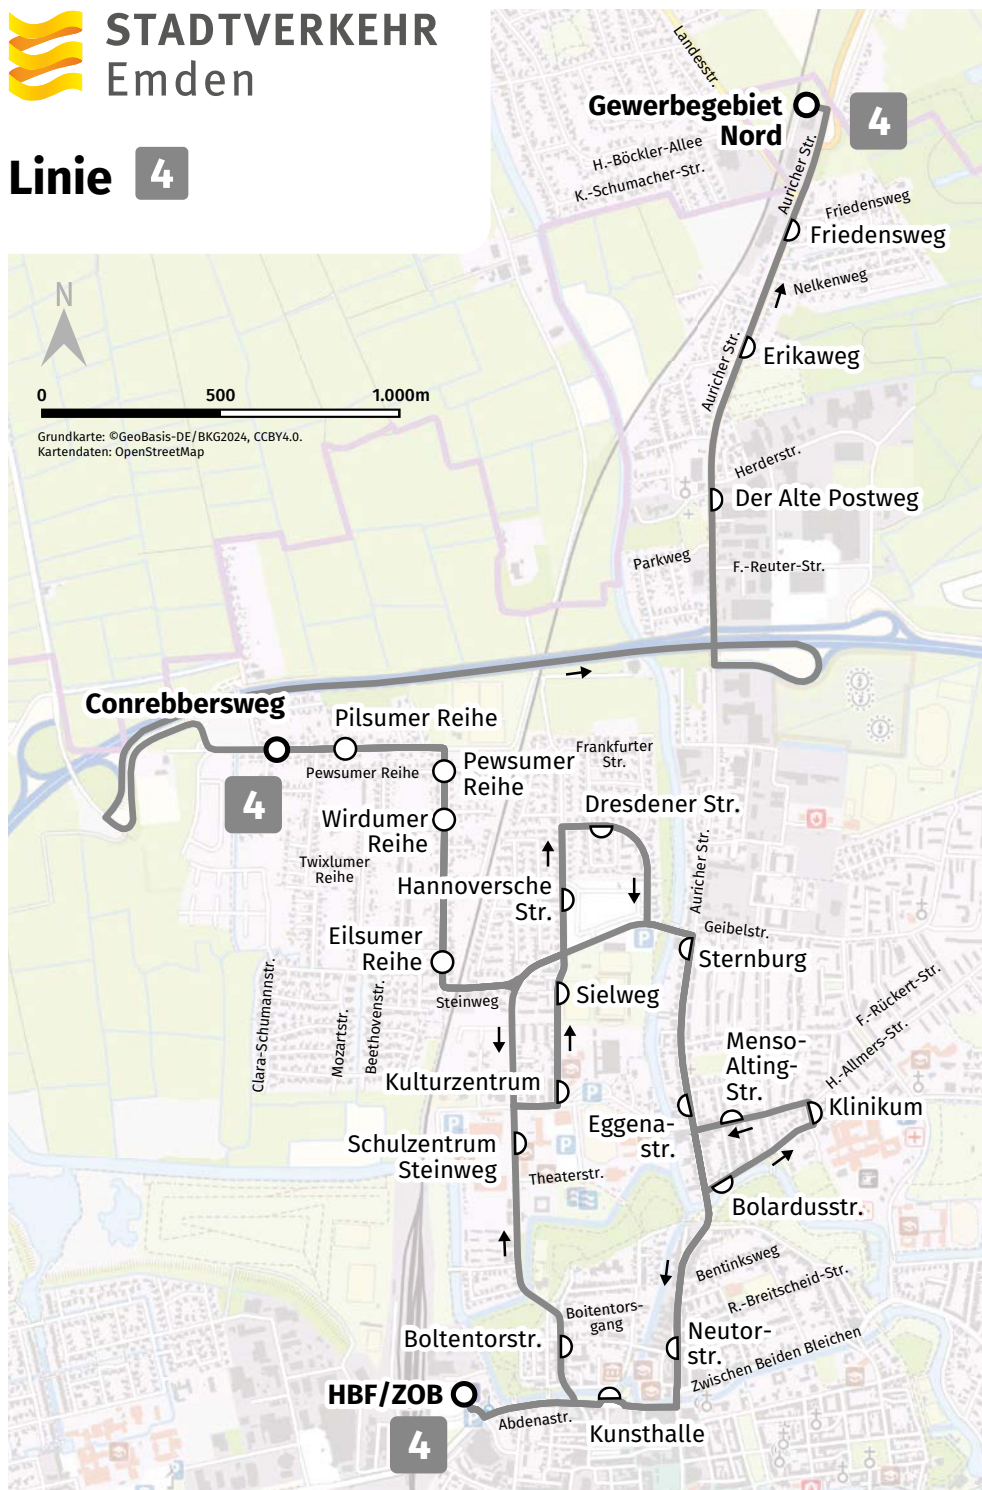

Conrebbersweg – Emden Hbf/ZOB

Mo. – Fr. | Conrebbersweg | bis Hbf ⌚ 07:06 – 08:06 Uhr

	S	S	S
Conrebbersweg	07:06	07:38	08:06
Pilsumer Reihe	07:07	07:39	08:07
Pewsumer Reihe	07:08	07:40	08:08
Wirdumer Reihe	07:09	07:40	08:09
Eilsumer Reihe	07:10	07:41	08:10
Kulturzentrum		07:42	
Hannoversche Straße	07:12		08:12
Dresdener Straße	07:13		08:13
Sternburg	07:14	07:44	08:14
EggenasträÙe	07:15	07:45	08:15
Bolardusstraße			08:16
Klinikum			08:17
Menso-Altling-StraÙe			08:17
Neutorstraße	07:18	07:48	08:18
Kunsthalle	07:20	07:50	08:20
Emden Hbf/ZOB 🚗	07:23	07:54	08:23

Emden Hbf/ZOB – Conrebbersweg – Harsweg

Mo. – Fr. | Conrebbersweg | ab Hbf ⌚ 11:55 – 16:00 Uhr

	S	S	S	S	S
Emden Hbf/ZOB 🚗	11:55	12:55	13:40	15:25	16:00
Boltentorstraße	11:57	12:57	13:42	15:27	16:02
Schulzentrum Steinweg	12:00	13:00	13:45	15:30	16:05
an Kulturzentrum	12:01	13:01	13:46	15:31	16:06
ab Kulturzentrum	12:05	13:10	13:46	15:31	16:06
Sielweg	12:06	13:11	13:47	15:32	16:07
Eilsumer Reihe	12:07	13:12	13:48	15:33	16:08
Wirdumer Reihe	12:08	13:13	13:49	15:34	16:09
Pewsumer Reihe	12:09	13:14	13:50	15:35	16:10
Pilsumer Reihe	12:10	13:15	13:51	15:36	16:11
Conrebbersweg	12:11	13:17	13:52	15:37	16:12
Der Alte Postweg		13:23			
Erikaweg		13:24			
Friedensweg		13:25			
Gewerbegebiet Nord		13:26			

Am 24.12. und 31.12. verkehren die Linien nach Samstagsfahrplan und nur bis ca. 15:00 Uhr. Danach findet kein Linienverkehr mehr statt.

An Feiertagen gilt der Sonntagsfahrplan.

Linie 4

**FAHRPLANER-APP
DES VBN**

Plane deine Verbindung auch mit der elektronischen Fahrplanauskunft! Scanne einfach den QR-Code und lade dir die Fahrplanner-App des VBN auf dein mobiles Endgerät!